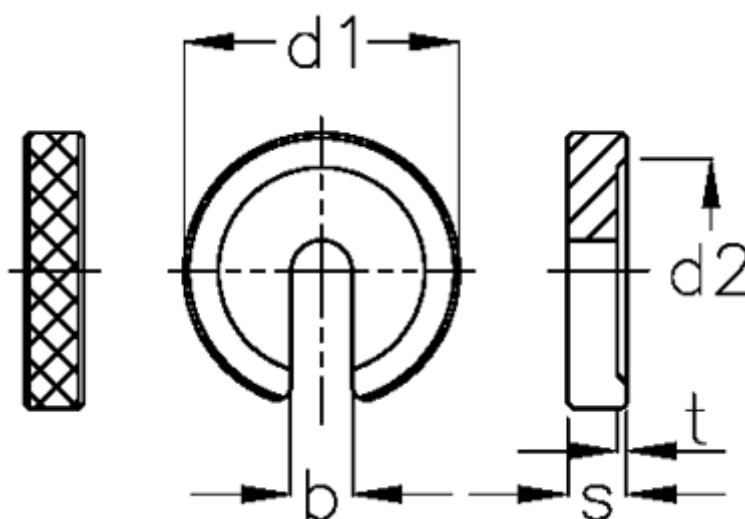

Varenummer: 20908369
Beskrivelse: E+G C-Skive
GN 183-28-8,3

Mål

b	= 8.3
d1	= 28
d2	= 21
For bolt = M8	
s	= 7
t	= 1.0